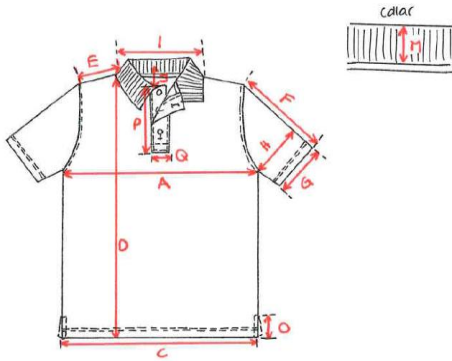

Masstabelle /Measurements

Polo Men / GOT-506

a Brustumfang 1/2 / Chest 1/2

d Gesamtlänge / Whole length 1/2

XS

S

M

L

XL

XXL

50

52

54

56

58

60